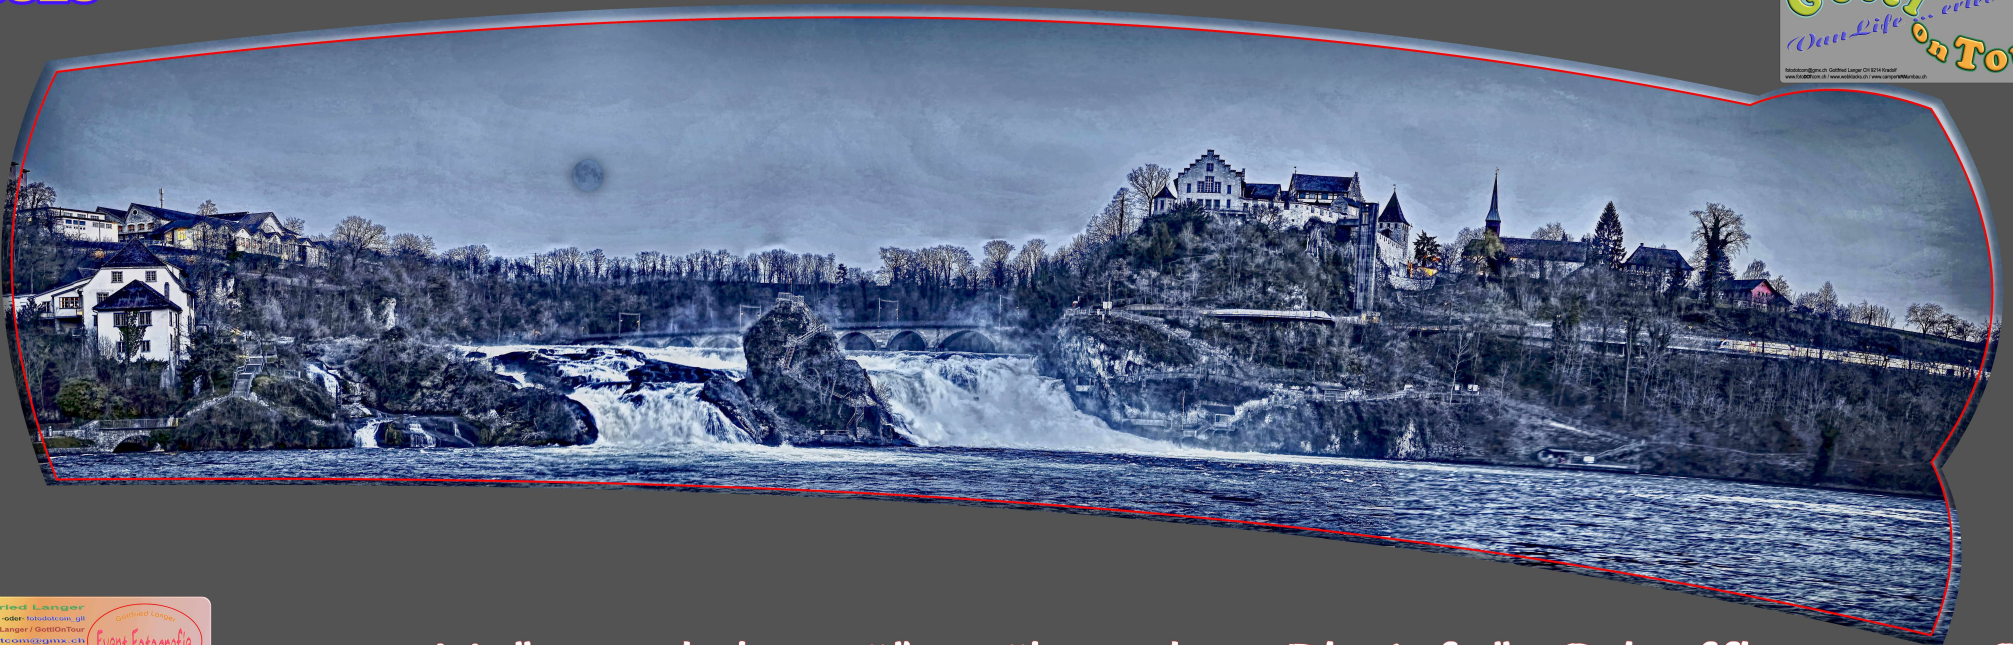

210328

Gotti, erlebe ...
Your Life on Tour

Gotfried Langer
Kontakt: -oder- fotokontakt_gli
Gotfried Langer / GottiOnTour
TOKYO@GOTTIONTOUR.CH
GOTTIONTOUR
Folgen

Gotfried Langer
Event Fotografie
ST. GALLEN

Vollmond, bewölkt, über dem Rheinfall, Schaffhausen, SH